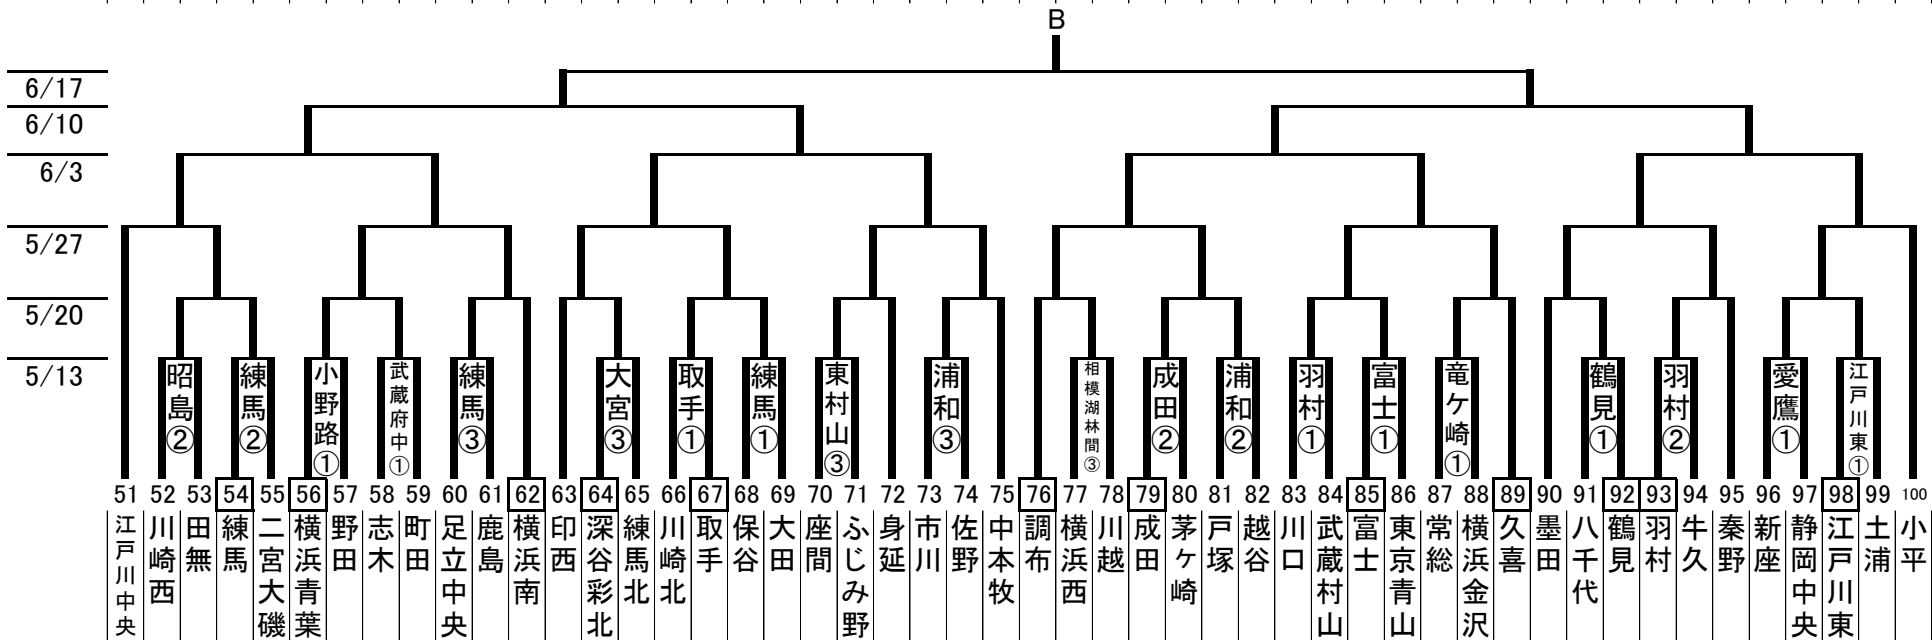

2018 リトルシニア関東連盟夏季大会

決勝戦、3位決定戦 6/24

6/17

「感謝の気持ちを
力に換えて」

2018 リトルシニア関東連盟夏季大会

「感謝の気持ちを
力に換えて」

C

D

2018年5月7日

2018リトルシニア関東連盟夏季大会

「感謝の気持ちを
"カ"に換えて」

1回戦 5月13日 予定

グラウンド	第1試合		第2試合		第3試合	
練馬	68 保谷	69 大田	54 練馬	55 二宮大磯	60 足立中央	61 鹿島
豊島	131 寒川	132 豊島	140 水戸東	141 富士宮	-	
荒川	120 足立	121 あきる野	163 古河	164 神奈川綾瀬	-	
江戸川東	98 江戸川東	99 土浦	8 江東	9 伊東	48 江戸川南	49 青葉緑東
江戸川北	104 東板橋	105 船橋	169 江戸川北	170 横須賀三浦	192 匝瑳	193 沼津
昭島	27 相模原	28 昭島	52 川崎西	53 田無	-	
羽村	83 川口	84 武蔵村山	93 羽村	94 牛久	43 春日部・太田市	44 湘南平塚北
武蔵府中	58 志木	59 町田	184 武蔵府中	185 愛甲	116 国立	117 松戸
八王子	33 青梅	34 大和	197 焼津	198 富士見	-	
東村山	46 東久留米	47 戸田東	127 三郷	128 東村山	70 座間	71 ふじみ野
平塚	4 戸田	5 横浜旭	118 平塚	119 練馬中央	190 伊豆市	191 甲府南
藤沢	178 和光	179 横浜中央	16 南アルプス	17 藤沢	114 浜松	115 市原
横浜泉	165 横浜泉	166 東大和	29 足利	30 小笠浜岡	-	
鶴見	91 八千代	92 鶴見	180 千葉東	181 厚木	-	
富士	85 富士	86 東京青山	148 国立中央	149 藤枝明誠	-	
三島	157 海老名南	158 山梨都留	2 つくば中央	3 三島	-	
静岡裾野 (愛鷹)	96 新座	97 静岡中央	142 杉並	143 掛川	20 静岡裾野	21 芝
相模原西 (相模湖林間)	172 瑞穂	173 相模原南	123 新座東	124 相模原西	77 横浜西	78 川越
横浜青葉 (小野路)	56 横浜青葉	57 野田	102 小田原足柄	103 宇都宮	31 千葉北	32 浜松南
取手	66 川崎北	67 取手	133 港北	134 千葉緑	41 白井	42 川崎中央
柏	159 柏	160 上尾	176 水戸	177 稲城	144 鎌ヶ谷	145 目黒西
成田	18 東京日暮里	19 九十九	79 成田	80 茅ヶ崎	-	
佐倉	195 東京神宮	196 四街道	152 千葉市	153 逗子	6 東京日野	7 茂原
竜ヶ崎	87 常総	88 横浜金沢	23 八千代中央	24 横浜北	129 小金井	130 なめがた
君津	136 君津	137 八潮	110 船橋中央	111 鎌倉	-	
浦和	154 浦和	155 浦安	81 戸塚	82 越谷	73 市川	74 佐野
大宮	108 大宮	109 東京北	167 加須	168 東京和泉	64 深谷彩北	65 練馬北
庄和	35 庄和	36 中野	14 我孫子	15 熊谷	-	
所沢中央	186 世田谷	187 所沢南	146 所沢中央	147 千葉南	37 福生	38 前橋
さいたま市 中央	106 保土ヶ谷	107 大宮東	182 磯子港南	183 毛呂山武州	10 さいたま市中央	11 大野

(注記)

八王子グラウンドは、8時開場、試合開始9時30分
 横浜泉、三島、相模湖林間、愛鷹は、試合開始9時30分
 庄和グラウンドは、8時開場、試合開始9時30分