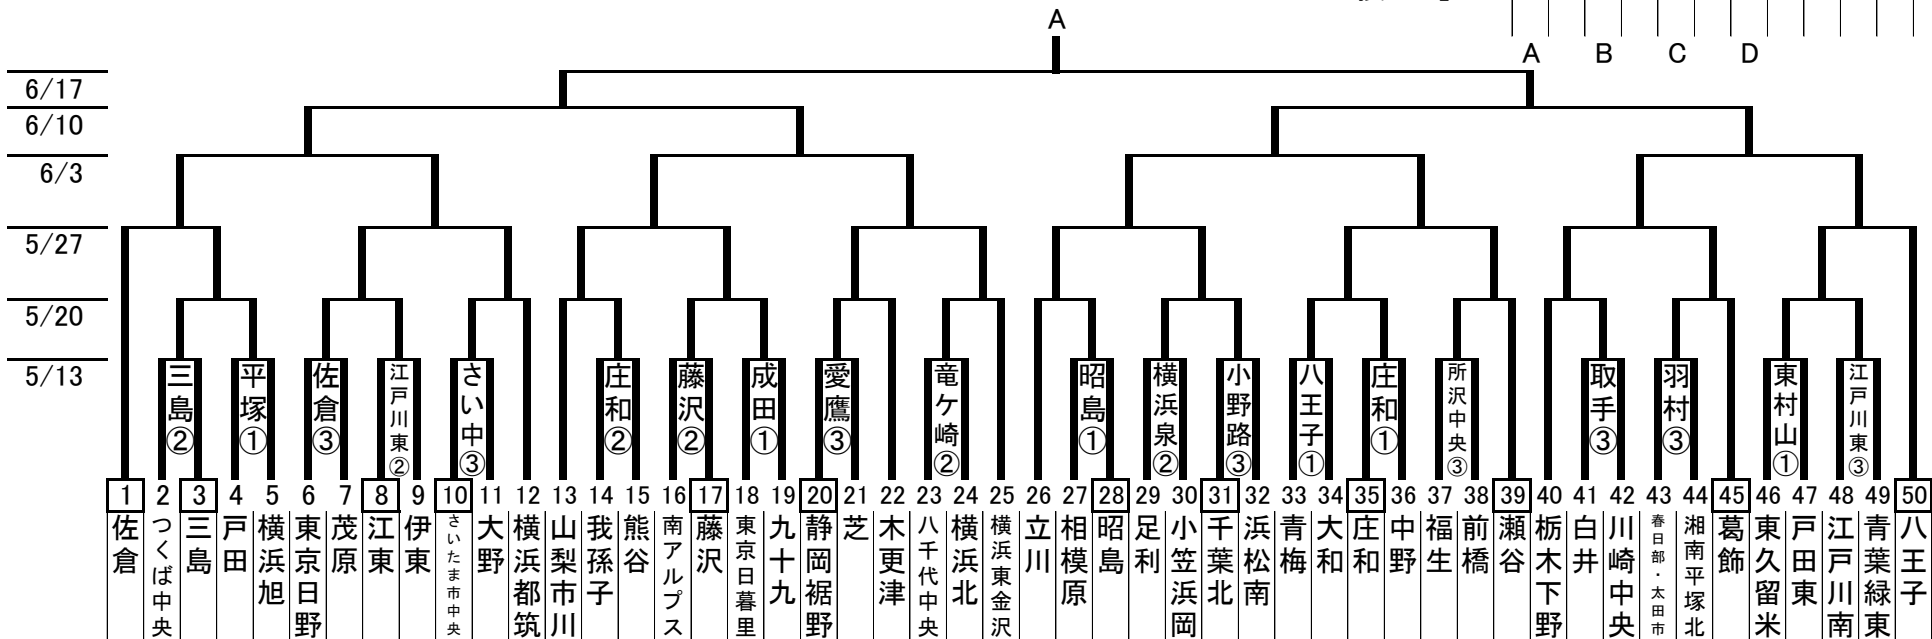

2018 リトルシニア関東連盟夏季大会

決勝戦、3位決定戦 6/24

6/17

「感謝の気持ちを
力に換えて」

2018 リトルシニア関東連盟夏季大会

「感謝の気持ちを
力に換えて」

C

D

2018年5月7日

2018リトルシニア関東連盟夏季大会

「感謝の気持ちを
"カ"に換えて」

1回戦 5月13日 予定

グラウンド	第1試合		第2試合		第3試合	
練馬	68 保谷	69 大田	54 練馬	55 二宮大磯	60 足立中央	61 鹿島
豊島	131 寒川	132 豊島	140 水戸東	141 富士宮	-	
荒川	120 足立	121 あきる野	163 古河	164 神奈川綾瀬	-	
江戸川東	98 江戸川東	99 土浦	8 江東	9 伊東	48 江戸川南	49 青葉緑東
江戸川北	104 東板橋	105 船橋	169 江戸川北	170 横須賀三浦	192 匝瑳	193 沼津
昭島	27 相模原	28 昭島	52 川崎西	53 田無	-	
羽村	83 川口	84 武蔵村山	93 羽村	94 牛久	43 春日部・太田市	44 湘南平塚北
武蔵府中	58 志木	59 町田	184 武蔵府中	185 愛甲	116 国立	117 松戸
八王子	33 青梅	34 大和	197 焼津	198 富士見	-	
東村山	46 東久留米	47 戸田東	127 三郷	128 東村山	70 座間	71 ふじみ野
平塚	4 戸田	5 横浜旭	118 平塚	119 練馬中央	190 伊豆市	191 甲府南
藤沢	178 和光	179 横浜中央	16 南アルプス	17 藤沢	114 浜松	115 市原
横浜泉	165 横浜泉	166 東大和	29 足利	30 小笠浜岡	-	
鶴見	91 八千代	92 鶴見	180 千葉東	181 厚木	-	
富士	85 富士	86 東京青山	148 国立中央	149 藤枝明誠	-	
三島	157 海老名南	158 山梨都留	2 つくば中央	3 三島	-	
静岡裾野 (愛鷹)	96 新座	97 静岡中央	142 杉並	143 掛川	20 静岡裾野	21 芝
相模原西 (相模湖林間)	172 瑞穂	173 相模原南	123 新座東	124 相模原西	77 横浜西	78 川越
横浜青葉 (小野路)	56 横浜青葉	57 野田	102 小田原足柄	103 宇都宮	31 千葉北	32 浜松南
取手	66 川崎北	67 取手	133 港北	134 千葉緑	41 白井	42 川崎中央
柏	159 柏	160 上尾	176 水戸	177 稲城	144 鎌ヶ谷	145 目黒西
成田	18 東京日暮里	19 九十九	79 成田	80 茅ヶ崎	-	
佐倉	195 東京神宮	196 四街道	152 千葉市	153 逗子	6 東京日野	7 茂原
竜ヶ崎	87 常総	88 横浜金沢	23 八千代中央	24 横浜北	129 小金井	130 なめがた
君津	136 君津	137 八潮	110 船橋中央	111 鎌倉	-	
浦和	154 浦和	155 浦安	81 戸塚	82 越谷	73 市川	74 佐野
大宮	108 大宮	109 東京北	167 加須	168 東京和泉	64 深谷彩北	65 練馬北
庄和	35 庄和	36 中野	14 我孫子	15 熊谷	-	
所沢中央	186 世田谷	187 所沢南	146 所沢中央	147 千葉南	37 福生	38 前橋
さいたま市 中央	106 保土ヶ谷	107 大宮東	182 磯子港南	183 毛呂山武州	10 さいたま市中央	11 大野

(注記)

八王子グラウンドは、8時開場、試合開始9時30分
 横浜泉、三島、相模湖林間、愛鷹は、試合開始9時30分
 庄和グラウンドは、8時開場、試合開始9時30分