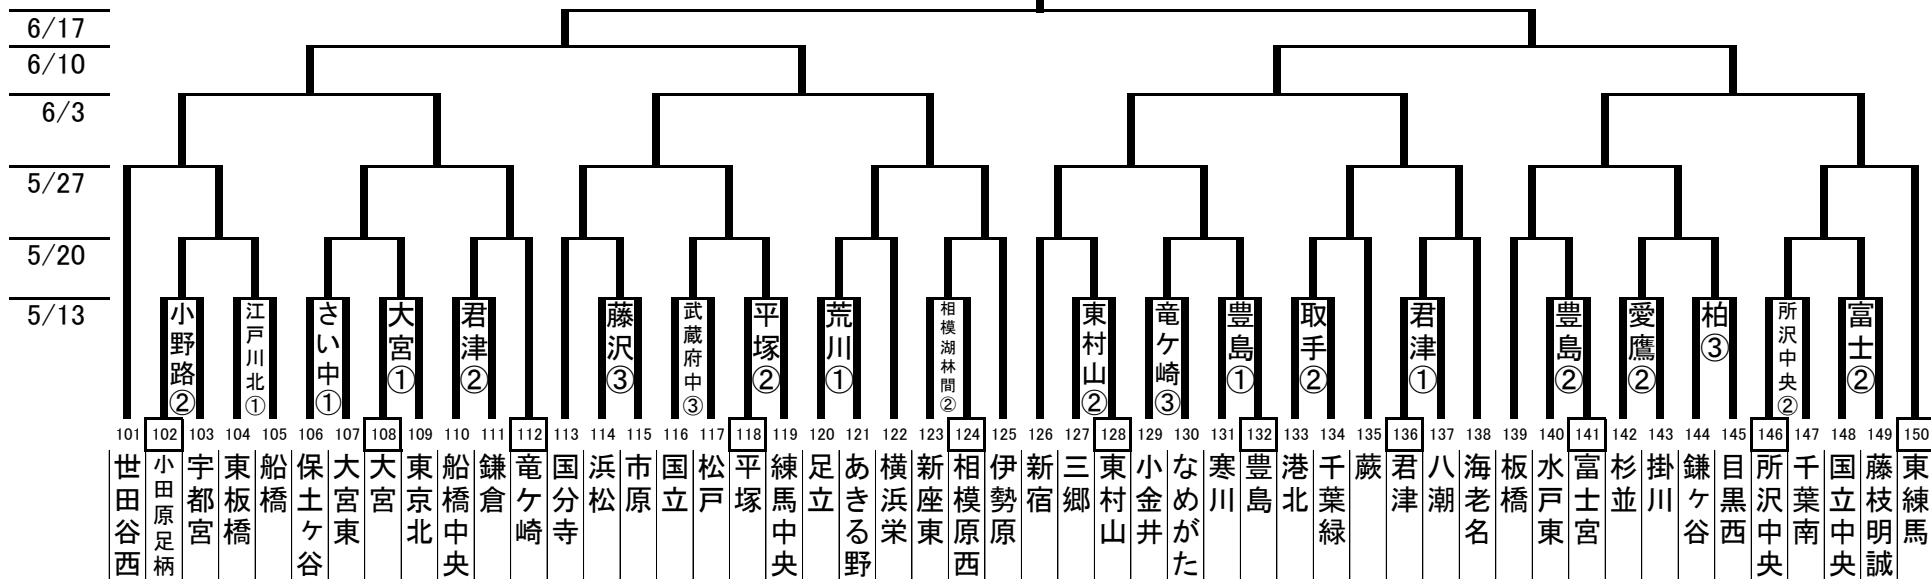

2018 リトルシニア関東連盟夏季大会

決勝戦、3位決定戦 6/24

6/17

「感謝の気持ちを
力に換えて」

2018 リトルシニア関東連盟夏季大会

「感謝の気持ちを
力に換えて」

C

D

2018年5月7日

2018リトルシニア関東連盟夏季大会

「感謝の気持ちを
"カ"に換えて」

1回戦 5月13日 予定

グラウンド	第1試合		第2試合		第3試合	
練馬	68 保谷	69 大田	54 練馬	55 二宮大磯	60 足立中央	61 鹿島
豊島	131 寒川	132 豊島	140 水戸東	141 富士宮	-	
荒川	120 足立	121 あきる野	163 古河	164 神奈川綾瀬	-	
江戸川東	98 江戸川東	99 土浦	8 江東	9 伊東	48 江戸川南	49 青葉緑東
江戸川北	104 東板橋	105 船橋	169 江戸川北	170 横須賀三浦	192 匝瑳	193 沼津
昭島	27 相模原	28 昭島	52 川崎西	53 田無	-	
羽村	83 川口	84 武蔵村山	93 羽村	94 牛久	43 春日部・太田市	44 湘南平塚北
武蔵府中	58 志木	59 町田	184 武蔵府中	185 愛甲	116 国立	117 松戸
八王子	33 青梅	34 大和	197 焼津	198 富士見	-	
東村山	46 東久留米	47 戸田東	127 三郷	128 東村山	70 座間	71 ふじみ野
平塚	4 戸田	5 横浜旭	118 平塚	119 練馬中央	190 伊豆市	191 甲府南
藤沢	178 和光	179 横浜中央	16 南アルプス	17 藤沢	114 浜松	115 市原
横浜泉	165 横浜泉	166 東大和	29 足利	30 小笠浜岡	-	
鶴見	91 八千代	92 鶴見	180 千葉東	181 厚木	-	
富士	85 富士	86 東京青山	148 国立中央	149 藤枝明誠	-	
三島	157 海老名南	158 山梨都留	2 つくば中央	3 三島	-	
静岡裾野 (愛鷹)	96 新座	97 静岡中央	142 杉並	143 掛川	20 静岡裾野	21 芝
相模原西 (相模湖林間)	172 瑞穂	173 相模原南	123 新座東	124 相模原西	77 横浜西	78 川越
横浜青葉 (小野路)	56 横浜青葉	57 野田	102 小田原足柄	103 宇都宮	31 千葉北	32 浜松南
取手	66 川崎北	67 取手	133 港北	134 千葉緑	41 白井	42 川崎中央
柏	159 柏	160 上尾	176 水戸	177 稲城	144 鎌ヶ谷	145 目黒西
成田	18 東京日暮里	19 九十九	79 成田	80 茅ヶ崎	-	
佐倉	195 東京神宮	196 四街道	152 千葉市	153 逗子	6 東京日野	7 茂原
竜ヶ崎	87 常総	88 横浜金沢	23 八千代中央	24 横浜北	129 小金井	130 なめがた
君津	136 君津	137 八潮	110 船橋中央	111 鎌倉	-	
浦和	154 浦和	155 浦安	81 戸塚	82 越谷	73 市川	74 佐野
大宮	108 大宮	109 東京北	167 加須	168 東京和泉	64 深谷彩北	65 練馬北
庄和	35 庄和	36 中野	14 我孫子	15 熊谷	-	
所沢中央	186 世田谷	187 所沢南	146 所沢中央	147 千葉南	37 福生	38 前橋
さいたま市 中央	106 保土ヶ谷	107 大宮東	182 磯子港南	183 毛呂山武州	10 さいたま市中央	11 大野

(注記)

八王子グラウンドは、8時開場、試合開始9時30分
 横浜泉、三島、相模湖林間、愛鷹は、試合開始9時30分
 庄和グラウンドは、8時開場、試合開始9時30分