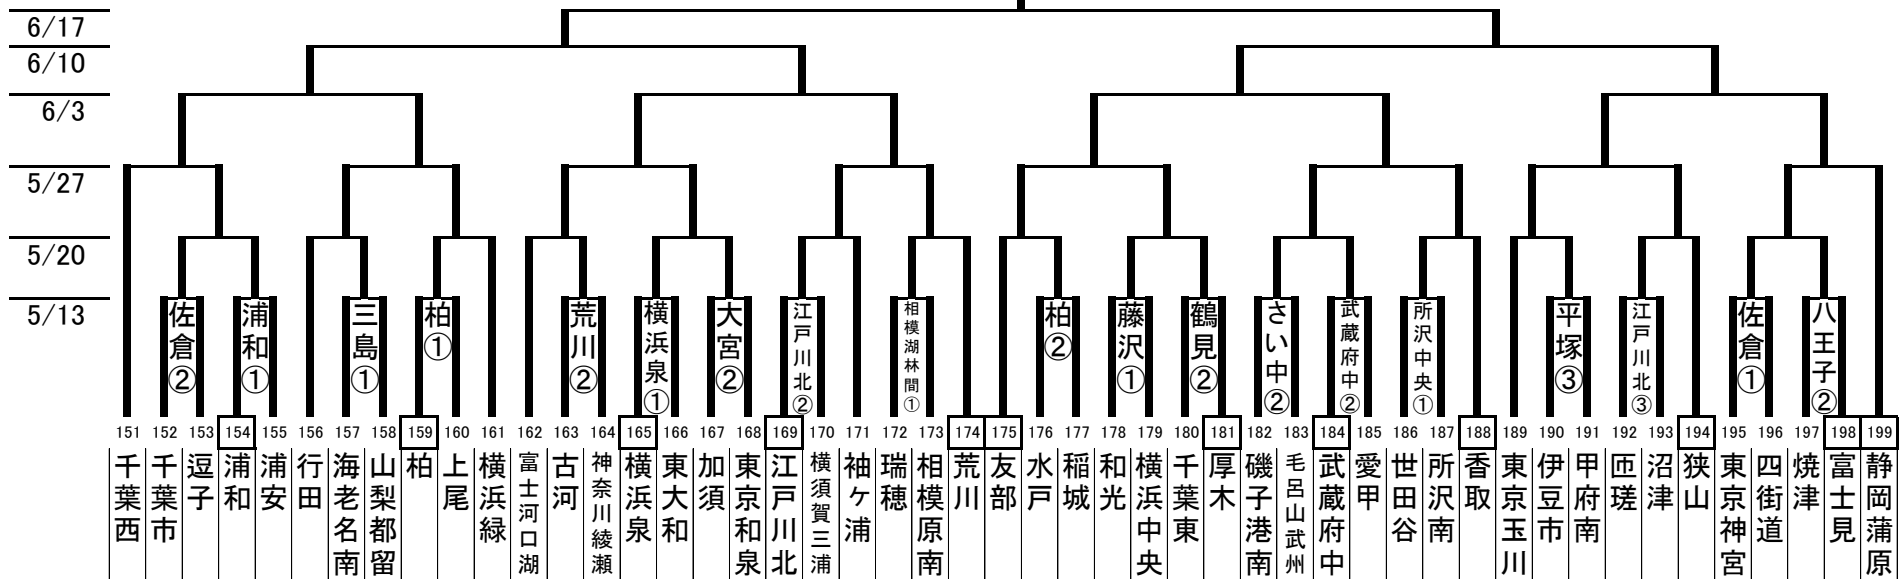

2018 リトルシニア関東連盟夏季大会

決勝戦、3位決定戦 6/24

6/17

「感謝の気持ちを
力に換えて」

2018 リトルシニア関東連盟夏季大会

「感謝の気持ちを
力に換えて」

C

D

(注記)

八王子グラウンドは、8時開場、試合開始9時30分
 横浜泉、三島、相模湖林間、愛鷹は、試合開始9時30分
 庄和グラウンドは、8時開場、試合開始9時30分