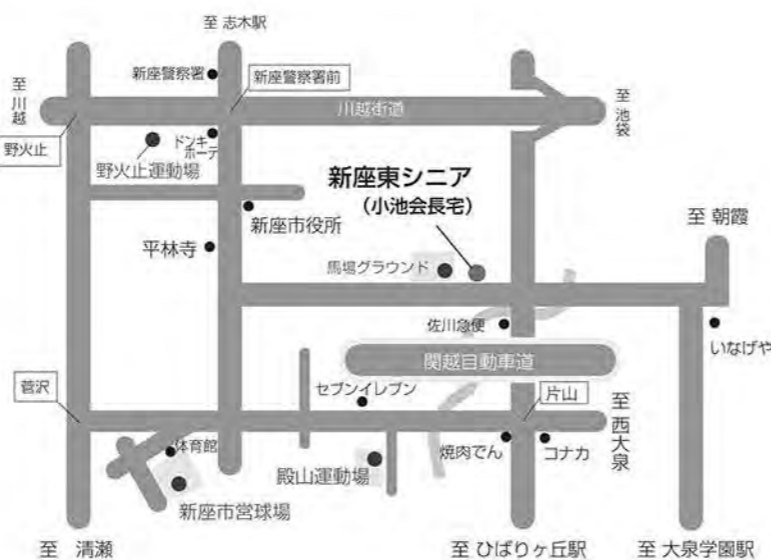

お問合せ・連絡先

監督 (小林) 090-8596-2319
Email: kobayashi@niizaeast.jp

www.niizaeast.jp

2017.10